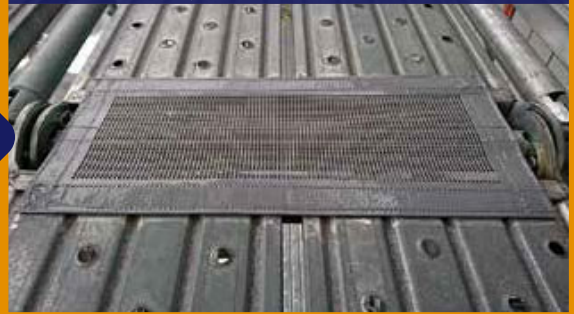

# MAGMAT

建設現場の  
事故撲滅は、  
足場から。

## 床付布わく間のスキマを完全シャットアウト!

設置前

マグマット設置後

しかも

取り付け&取り外しの容易さが違う

工具不要で  
簡単スピーディ!  
マグマットを敷くだけ!

重ねて持っても、  
かさばらない。  
(50枚で厚さわずか170mm)

さらに

使用時の安全性や安心感が違う

強風でも確実にロック!

★台風21号でも実証(9/5撮影)

軟質なので安全!

床付布わくに  
ピッタリ密着!

★強力マグネットを3枚使用

Wサイズ 440mm × 190mm 350g 50枚入/箱  
Sサイズ 180mm × 190mm 150g 100枚入/箱

販売元